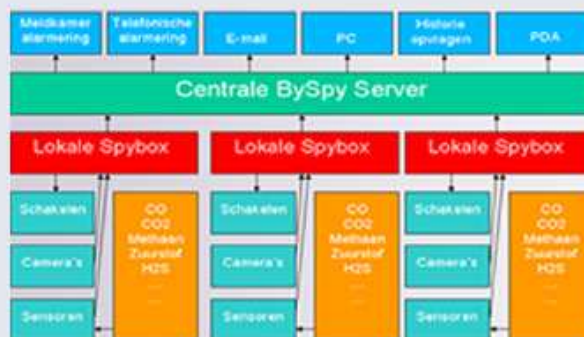

De building Blocks van BySpy maken veel mogelijk!

BySpy heeft een samenwerking met Hanze Institute of Sensor Technology en gaat samenwerken met Sensor City

BySpy is bekroond met een 3e plaats voor ICT in de Bizz Top 100 Innovatieve Bedrijven van 2008.

Voor meer informatie, bel 0522 473368 of mail verkoop@byspy.nl

www.byspy.nl