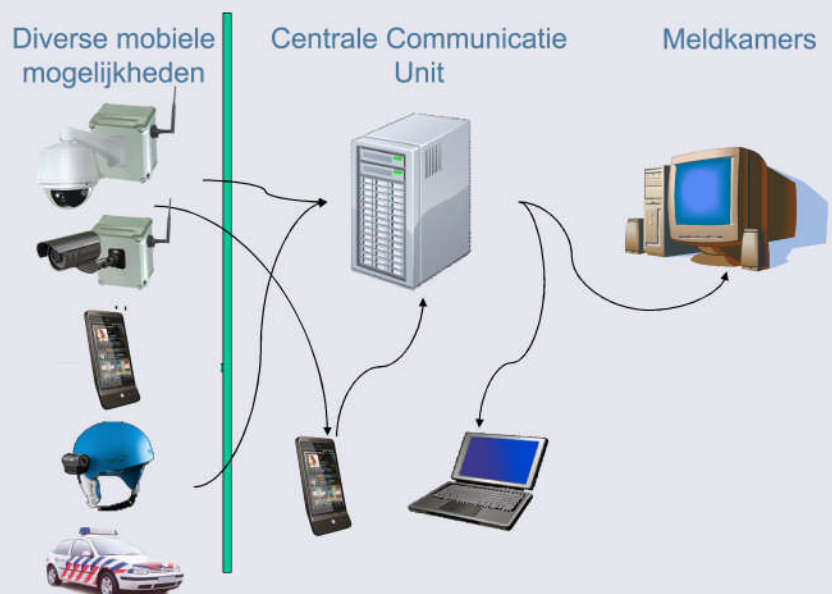

Mobiel camerasysteem snel inzetbaar op knelpunten

Live beelden en opnames direct in de meldkamer

Flexibel in te zetten

Live video bekijken

Wat is het?

Een verplaatsbaar bewakingssysteem met camera's gebaseerd op internettechnieken met vele bewakingsmogelijkheden en uitgebreide functies voor een snelle inzet via 3G/UMTS/HSDPA of WiFi.

Wat kan het?

- Videobewaking, beeldopnamen en streaming video.
- Door middel van een draadloze verbinding overal te bekijken via de BySpy Communicatie Server.
- Makkelijk en gebruiksvriendelijk te beheren.
- Functioneert volledig zelfstandig, desgewenst ook op een accu, zonnecel of brandstofcel.
- Snel en flexibel inzetbaar en de informatie is direct beschikbaar.
- Te bekijken vanaf iedere computer met een browser en internetverbinding.

Waarvoor?

- Omgeving monitoring
- Evenementen
- Tijdelijke monitoring van verkeers knelpunten
- Voortgangscontroles
- Beveiliging
- Rampen en calamiteiten
- Surveillance

Voor wie?

- Gemeenten
- Provincie
- Rijkswaterstaat
- Hulpdiensten
- Bouwbedrijven