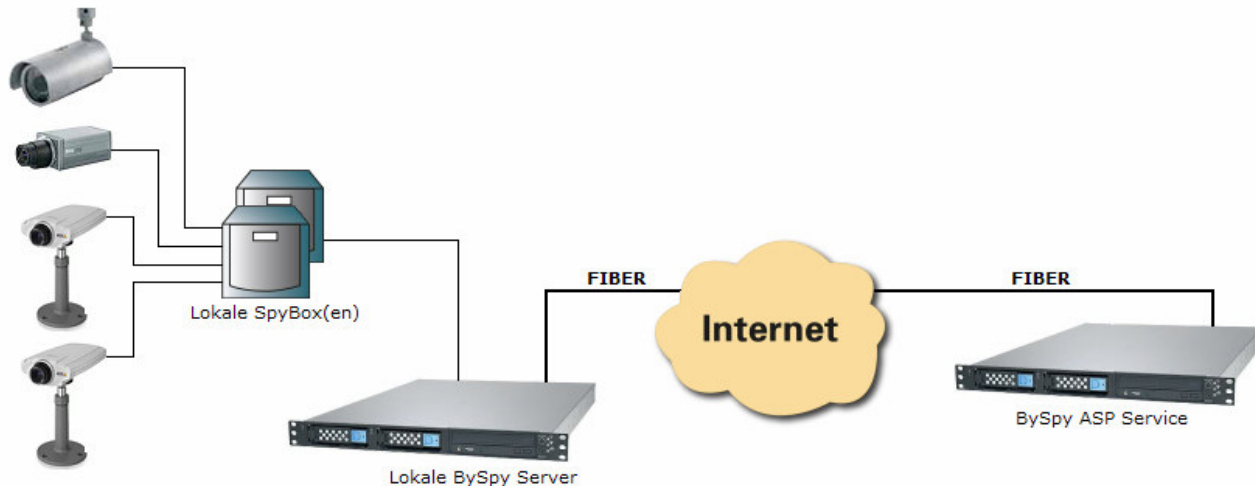

Oplossing 4 met lokale BySpy Server, lokale SpyBoxen en internet-camera's, voor bijvoorbeeld bedrijven terreinen.

Toepassing lokale BySpy Server:

- Groot aantal camera's mogelijk.
- Extra functionaliteit.
- Voor connectie en organisatie van meerdere SpyBoxen en meerdere BySpy Servers.

Toepassing lokale SpyBox:

- Extra lokale functionaliteit en mogelijkheden.
- Tot 8 camera's.
- Bij behoefte aan lokale opslag op de SpyBox en beknopte centrale informatie bij grote organisaties.
- Extra zekerheid door backup van beelden op de ASP server.
- Aan te sluiten op eigen PC.

Standaard ASP Service BySpy

Via web interface op een PC te bekijken:

1. Opslag beeldarchief 2 x 24 uur
2. Opslag alarm archiefbeelden 2 x 24 uur
3. Live beelden bekijken

Via handheld GPRS interface:

1. Beelden bekijken
 2. Alerts bekijken
- **Permanente controle op connectie van camera's.**
 - **Support via MSN en/of e-mail.**
 - **Prijs: € 25,- per device per maand. Zie ook de tarievenlijst.**