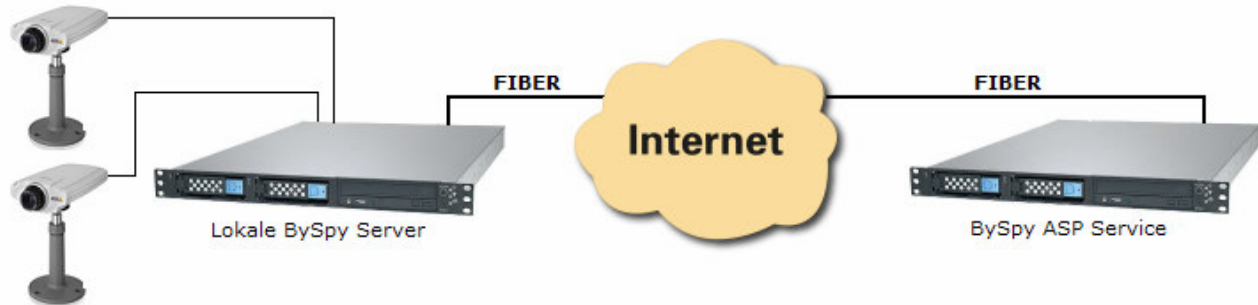

Oplossing 3 met lokale BySpy Server en internet-camera's

Toepassing BySpy Server:

- Groot aantal camera's mogelijk.
- Extra functionaliteit.
- Voor connectie en organisatie van meerdere SpyBoxen en meerdere BySpy Servers.

Standaard ASP Service BySpy

Via web interface op een PC te bekijken:

1. Opslag beeldarchief 2 x 24 uur
2. Opslag alarm archiefbeelden 2 x 24 uur
3. Live beelden bekijken

Via handheld GPRS interface:

1. Beelden bekijken
 2. Alerts bekijken
- **Permanente controle op connectie van camera's.**
 - **Support via MSN en/of e-mail.**
 - **Prijs: € 25,- per device per maand. Zie ook de tarievenlijst.**