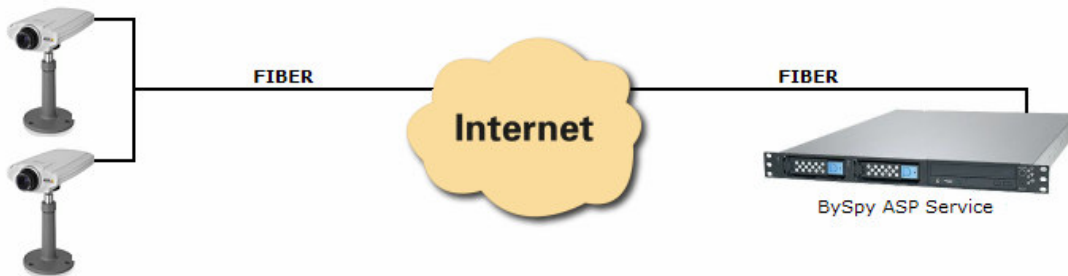

BySpy Camera bewakingsoplossing over GlasFiber

Oplossing 1 met losse internet-camera's

Standaard ASP Service BySpy

Via web interface op een PC te bekijken:

1. Opslag beeldarchief 2 x 24 uur
2. Opslag alarm archiefbeelden 2 x 24 uur
3. Live beelden bekijken